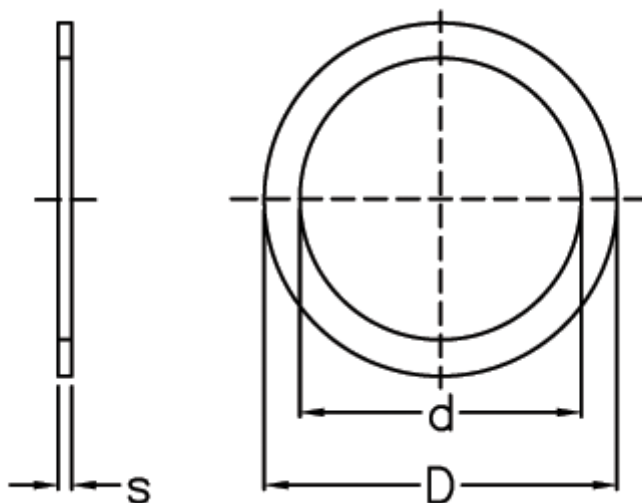

Varenummer: 0130681
Beskrivelse: Seeger passkive
PS 56x70x0,1 DIN 988

Mål

Betegnelse	= PS 56x70x0,1
d	= 56
D	= 70
s	= 0.10
tol	= -0.03
vægt kg/1000	= 1.090